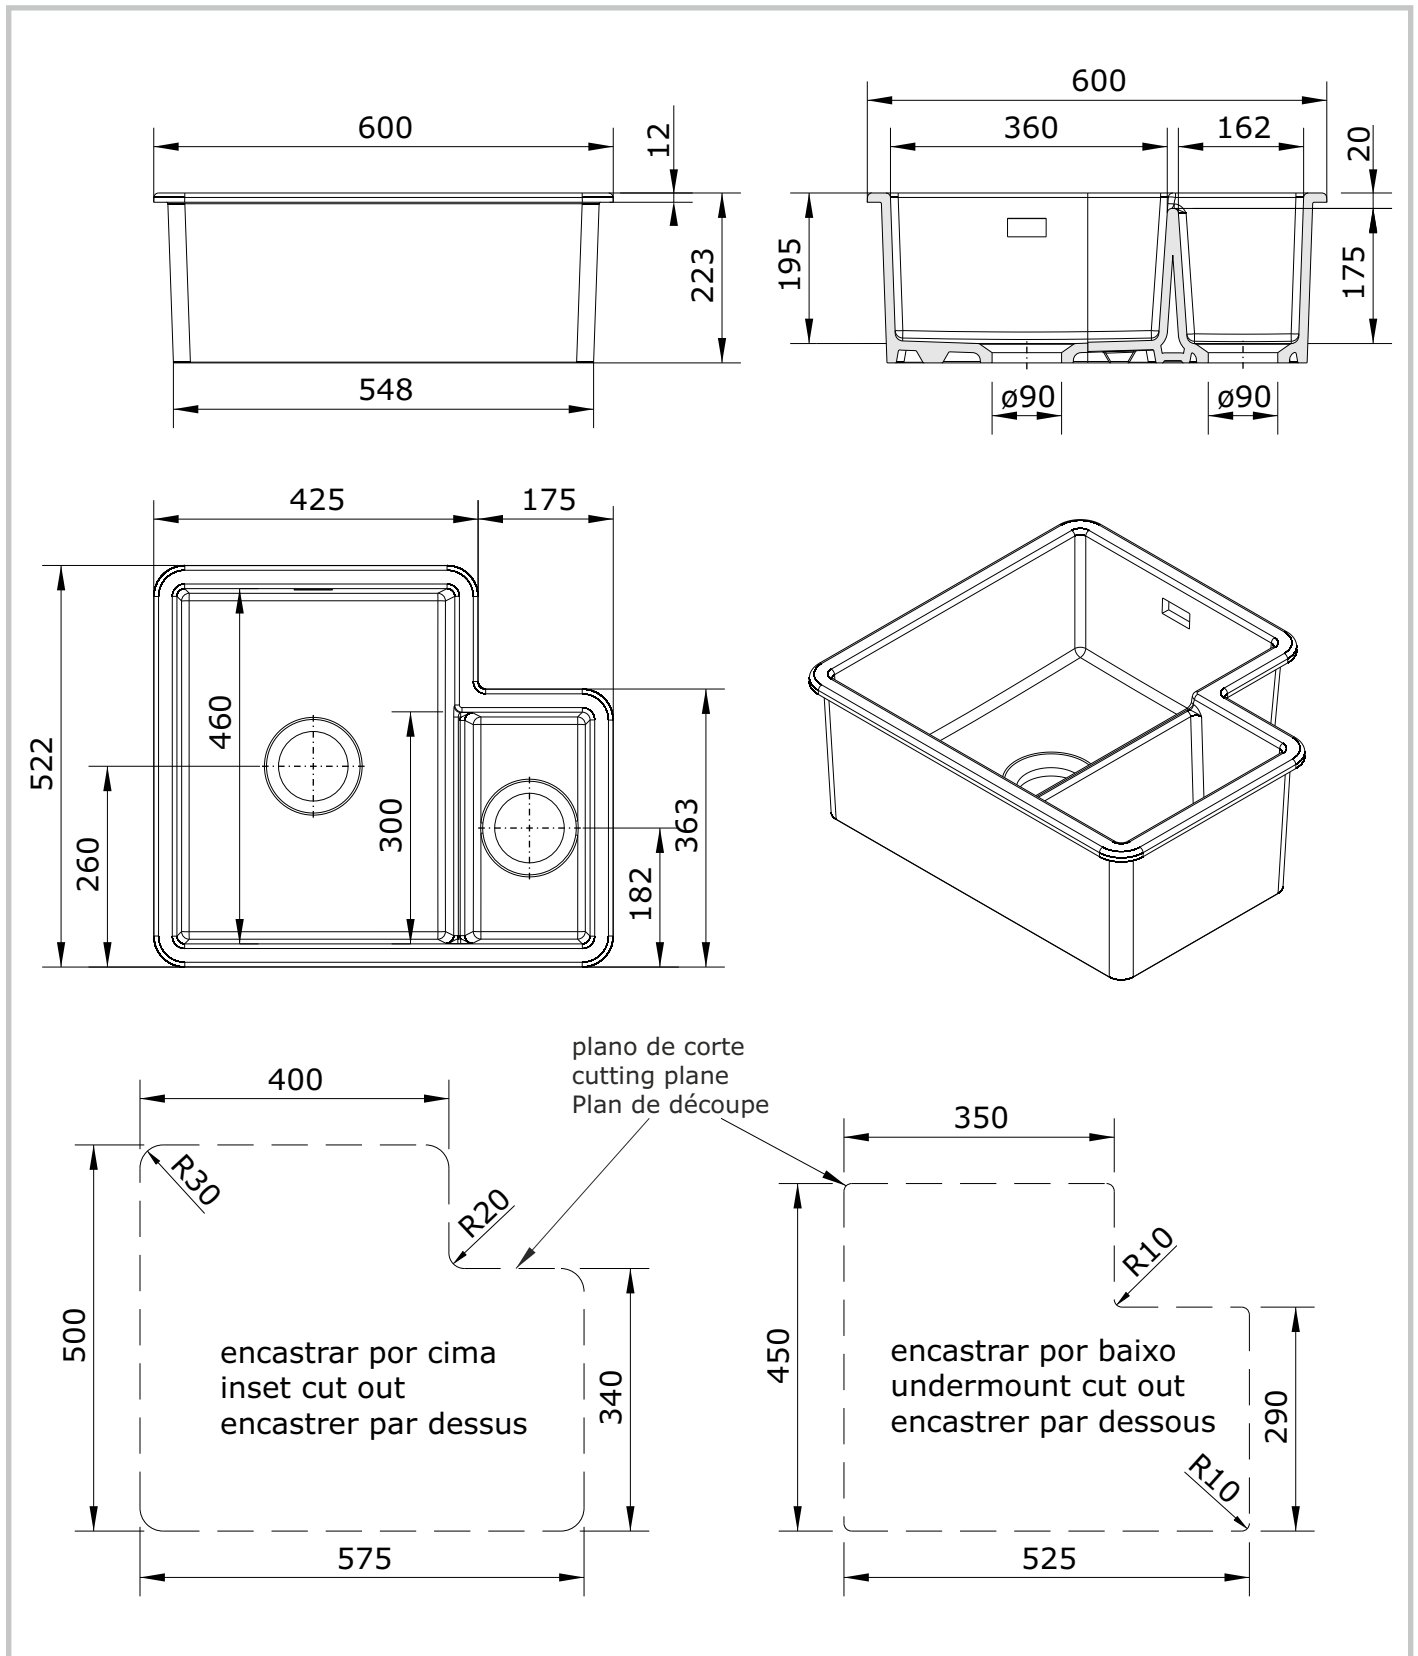

Valet  
cod.: 7360  
ver.: 01

descrição: lava-louca 1 1/3 cubas de encastrar  
description: 1 1/3 bowl sink  
description: évier 1 1/3 cuve à encastrer

sanindusa®

Os produtos apresentados seguem especificações técnicas internas da SANINDUSA.  
As dimensões são meramente indicativas.